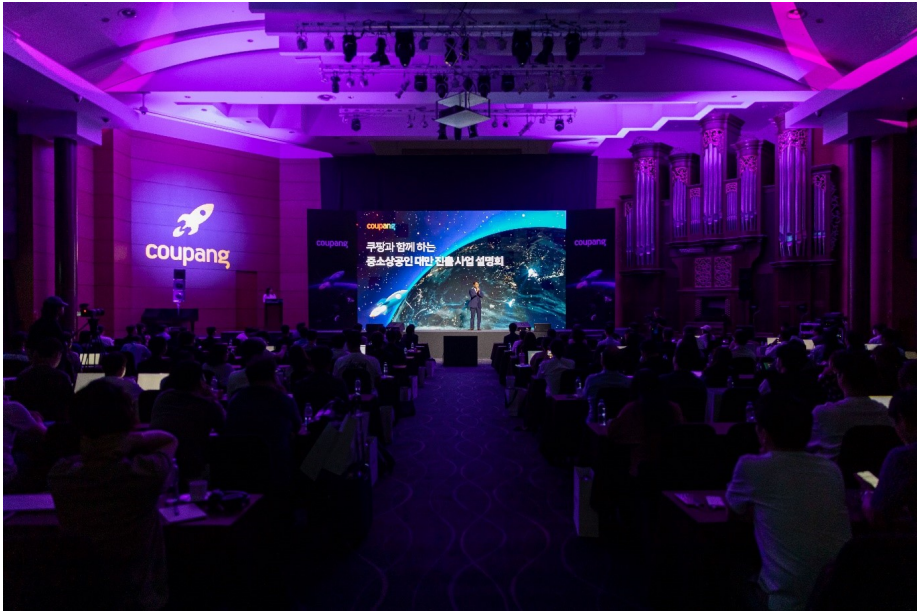

주요인사: Kang Hyung-koo

주요인사: Soonsu Yang Chil-sik

9월 18일 2000 EL

9월 18일 2000 EL

9월 18일 2000 EL

9월 18일 2000 EL

9월 18일 2000 EL

00 00